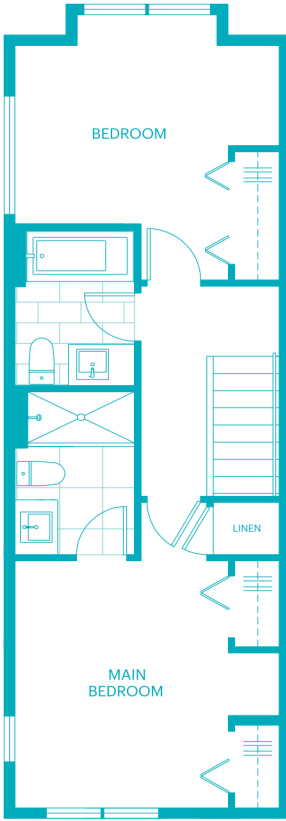

Faber F1 Plan 2 Bedroom + Den

1267 sq ft

LOWER

MAIN

UPPER