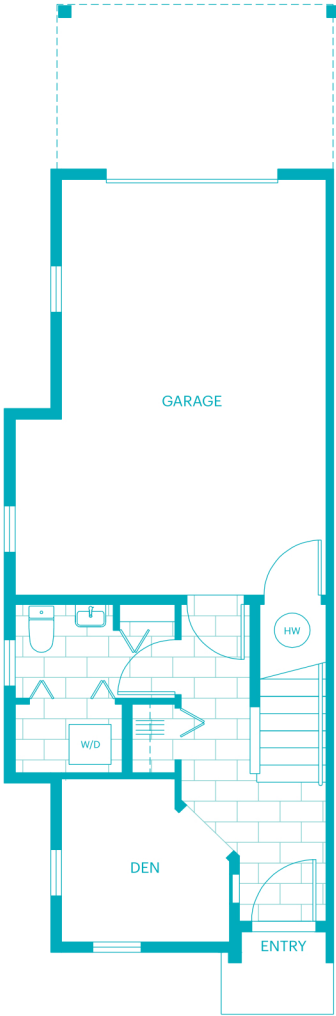

Faber F1 Plan 2 Bedroom + Den

1267 sq ft

LOWER

MAIN

UPPER