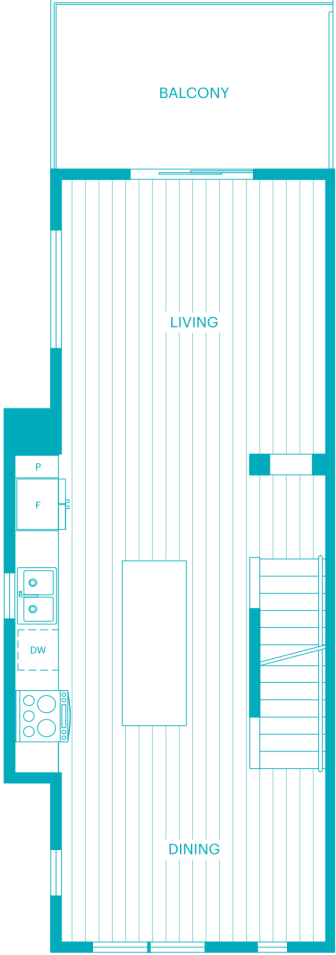

Faber F1 Plan 2 Bedroom + Den

1267 sq ft

LOWER

MAIN

UPPER