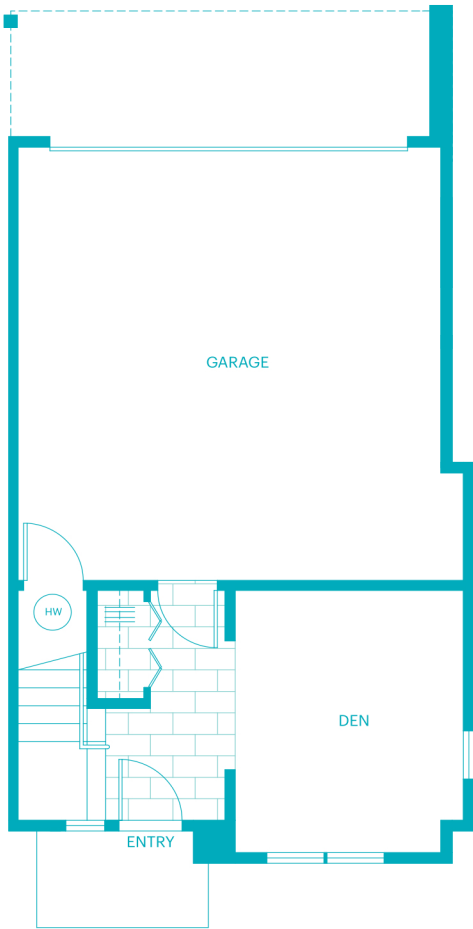

Acadia A2 Plan 3 Bedroom + Den

1537 sq ft

LOWER

MAIN

UPPER