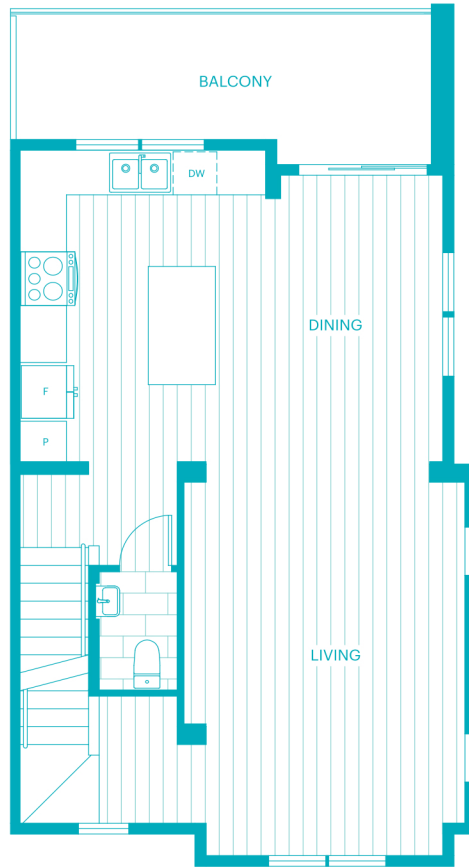

Acadia A2 Plan 3 Bedroom + Den

1537 sq ft

LOWER

MAIN

UPPER