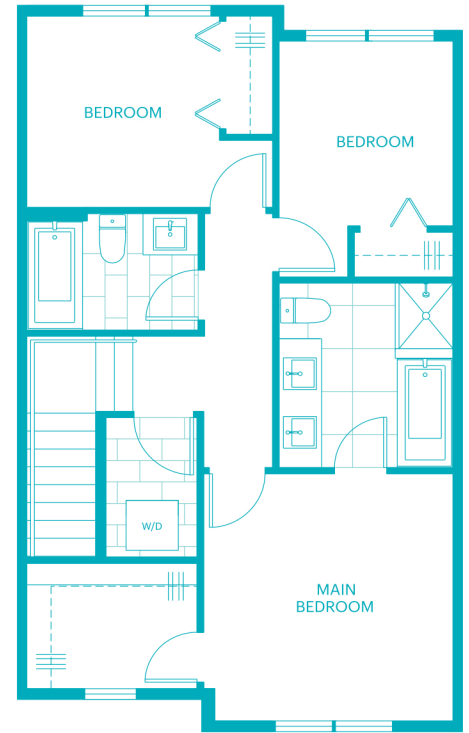

Acadia A1 Plan 3 Bedroom + Den

1537 sq ft

LOWER

MAIN

UPPER