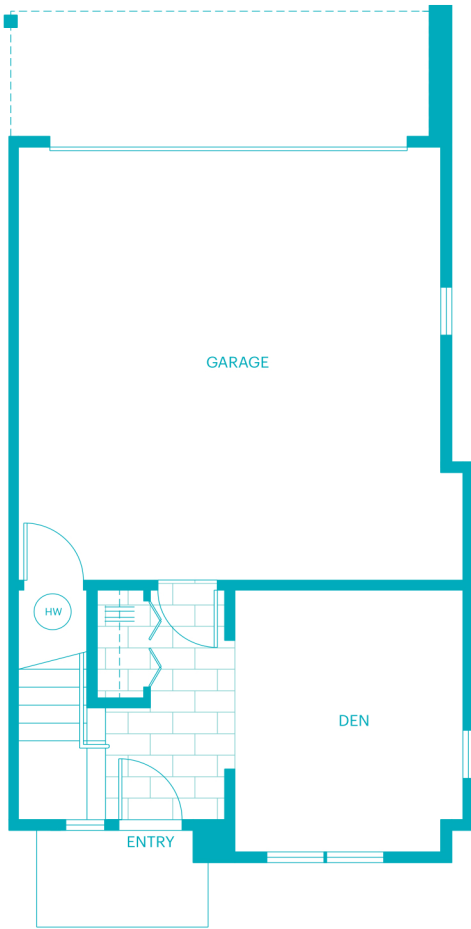

Acadia A1 Plan 3 Bedroom + Den

1537 sq ft

LOWER

MAIN

UPPER