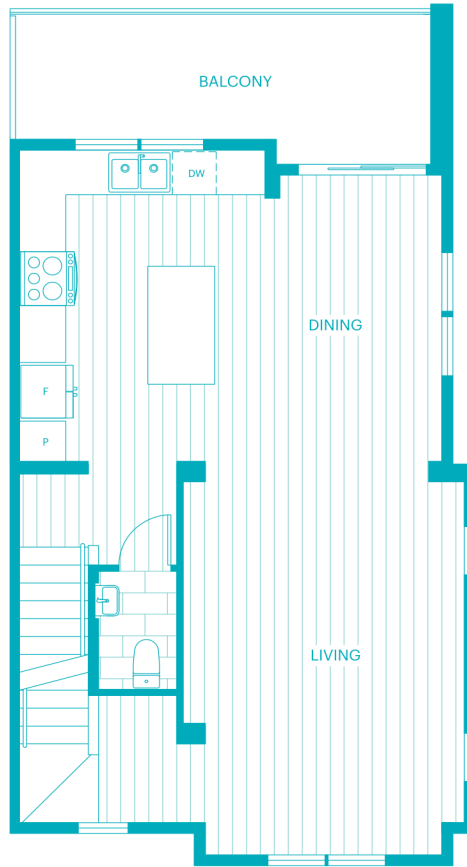

Acadia A1 Plan 3 Bedroom + Den

1537 sq ft

LOWER

MAIN

UPPER